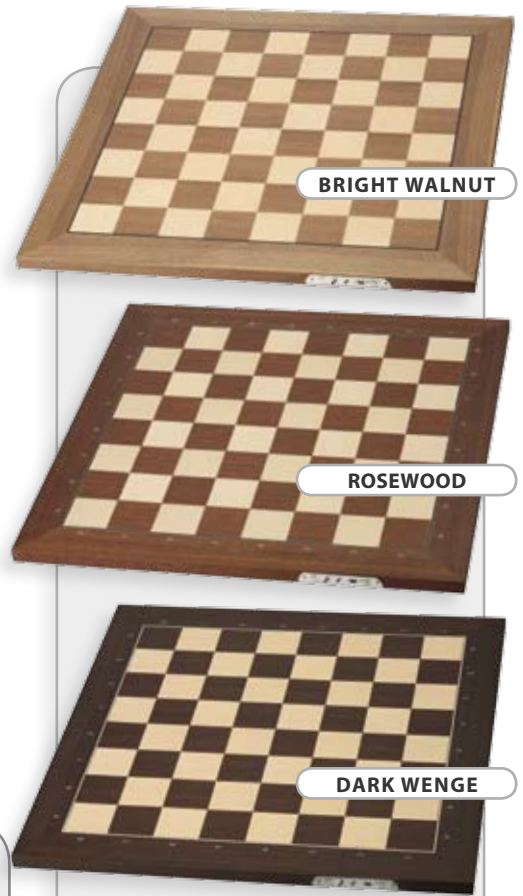

DGT CHESS BOARDS

DGT Electronic Chess Board este o tabla normala de șah dar plina de tehnologie ultra - moderna. Singura diferența este portul de conexiune care se poate observa la marginea tablei.

DGT Electronic Chess Board este disponibilă în trei variante de lemn de înaltă calitate. Lemn de nuc (Bright Walnut) lemn detrandafir (Intense Rosewood) și palisandru (Dark Wenge). Pătratele albe sunt din lemn de arțar (Maple). Sculptura în lemn este realizată cu tăieturi laser care, împreună cu arta meșteșugului spaniol îi conferă calitatea superioară.

Precizia tăieturii laser, selecție din cele mai fine esențe de lemn.

Pentru informatii vă rugăm să vizitați:
www.dgtprojects.com

PIESELE DE SAH DGT

Alegerea pieselor de șah este una foarte personală. DGT Projects a selectat patru seturi superbe lucrate manual din care se poate alege.

1. **Timeless:** Modelul clasic Staunton în cea mai simplă formă a sa. Folosit la mai multe campionate mondiale..
2. **Classic:** O variantă pe negru a modelului Staunton cu un cal robust.
3. **Royal:** Un set din lemn fin detrandafir cu o realizare deosebita si elaborata a calului.
4. **Design:** Pentru cei care prefera un design modern.

Toate seturile conțin 2 regine pentru ambele culori. Faceți propria alegere din 12 combinații posibile de piese și table.

Seturile de piese de șah DGT sunt făcute manual în India.